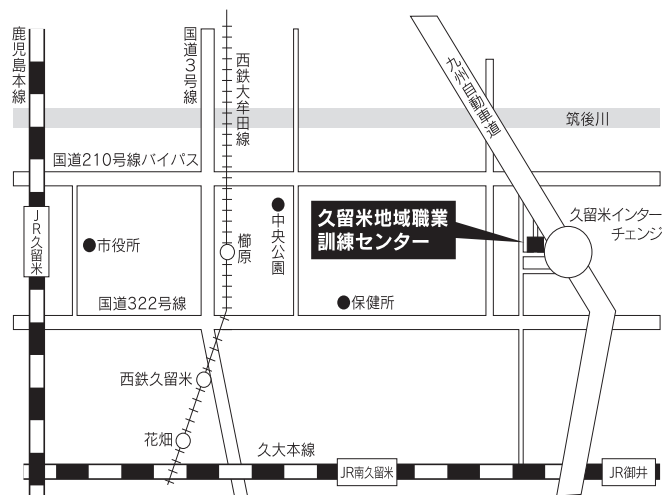

学科・計画立案等作業試験会場

各会場とも駐車場が狭いので、なるべくお車でのお越しはご遠慮下さい。なお、会場は変更されることもあります。

福岡会場

●FFBホール 福岡ファッションビル
〒812-0011
福岡市博多区博多駅前2-10-19
福岡ファッションビル 7F 大ホール

久留米会場

●久留米地域職業訓練センター
〒839-0809
久留米市東合川5-9-10

〔交通のごあんない〕

●バス
西鉄久留米駅よりバスで約15分・JR久留米駅よりバスで約25分
地場産業センター入口バス停下車、徒歩3分
インターバス停下車、徒歩5分
旗崎バス停下車、徒歩8分
合川バス停下車、徒歩12分

※駐車場には限りがありますので、なるべく公共交通機関をご利用ください。

北九州会場

●TKP小倉シティセンター
〒802-0077
北九州市小倉北区馬借1-3-9
クエスト第二ビル

〔交通のごあんない〕

●JR鹿児島本線「小倉駅」小倉城口 徒歩10分
●北九州都市モノレール「巨過駅」徒歩5分