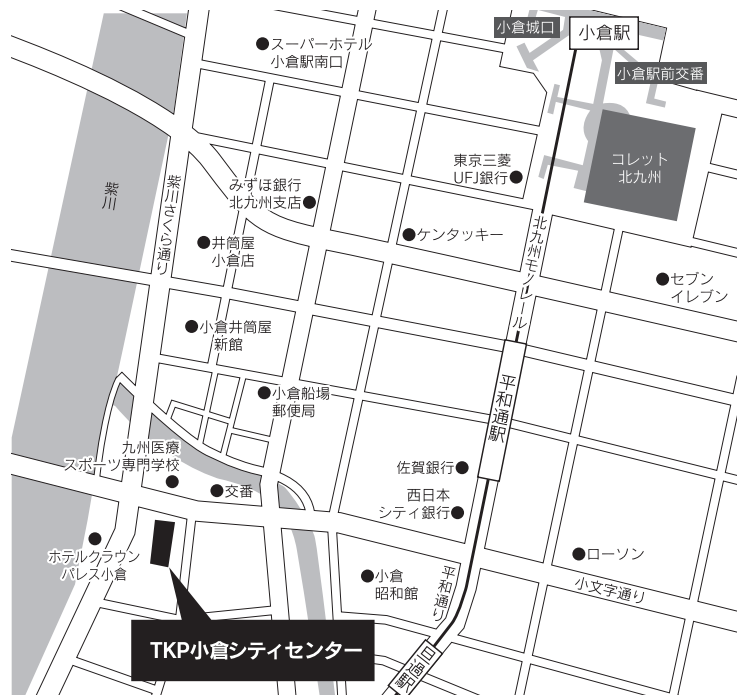

学科・計画立案等作業試験会場

各会場とも駐車場が狭いので、なるべくお車でのお越しはご遠慮下さい。なお、会場は変更されることもあります。

福岡会場

●FFBホール 福岡ファッションビル
〒812-0011
福岡市博多区博多駅前2-10-19
福岡ファッションビル 7F 大ホール

久留米会場

●久留米地域職業訓練センター
〒839-0809
久留米市東合川5-9-10

〔交通のごあんない〕

●バス
西鉄久留米駅よりバスで約15分・JR久留米駅よりバスで約25分
地場産業センター入口バス停下車、徒歩3分
インターバス停下車、徒歩5分
旗崎バス停下車、徒歩8分
合川バス停下車、徒歩12分

※駐車場には限りがありますので、なるべく公共交通機関をご利用ください。

北九州会場

●TKP小倉シティセンター
〒802-0077
北九州市小倉北区馬借1-3-9
クエスト第二ビル

〔交通のごあんない〕

●JR鹿児島本線「小倉駅」小倉城口 徒歩10分
●北九州都市モノレール「巨過駅」徒歩5分